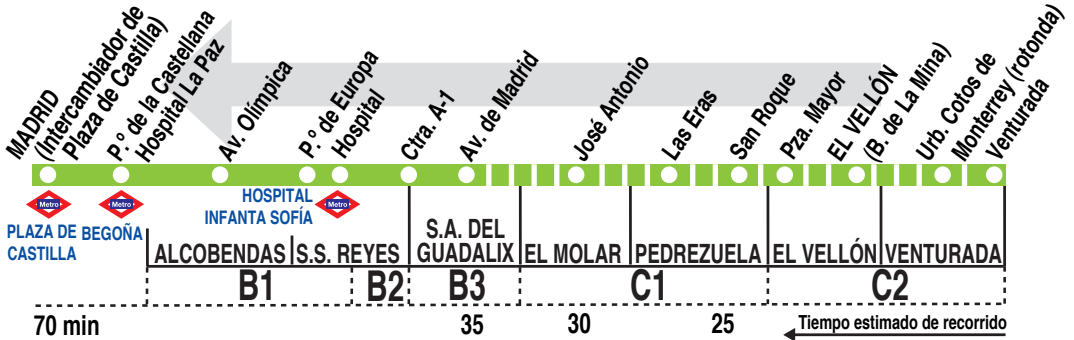

# N104 San Agustín de Guadalix - Madrid (Plaza de Castilla)

Sólo se permite la subida de viajeros desde el Paseo de Europa en S. S. Reyes en la parada 06751 P.º EUROPA - PARQUE PICOS DE OLITE.

	<b>HORARIOS DE SALIDA DE SAN AGUSTÍN DE GUADALIX</b>			
	201219		(Av. de Madrid)	
(Vigente todo el año)				
<b>Noches de domingo a jueves, y festivos noches</b>				
A      1:20      3:30				
	<b>HORARIOS DE SALIDA DE VENTURADA</b>			
	201219			
(Vigente todo el año)				
<b>Noches de viernes, sábados y vísperas de festivo</b>				
A      24:00      1:20      2:40      4:45				
Notas:	Se consideran festivos los nacionales y autonómicos.			