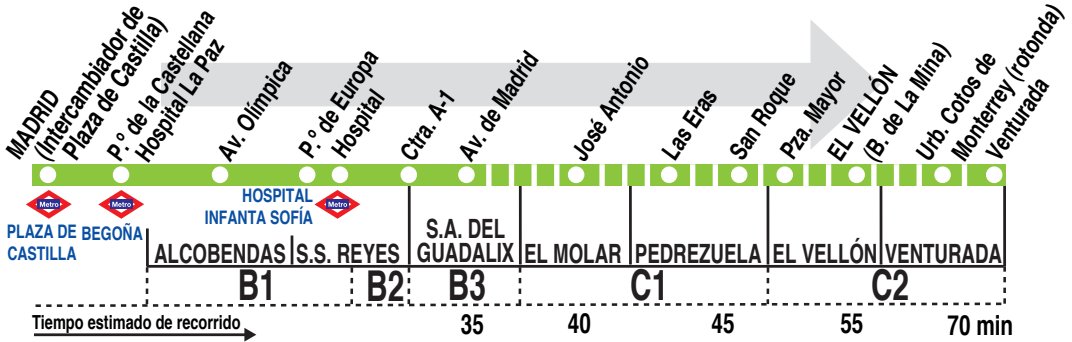

N104

Madrid (Plaza de Castilla) - San Agustín de Guadalix

Sólo se permiten viajes con destino al Paseo de Europa en S. S. Reyes a la parada 6693 P.º EUROPA - MARÍA SANTOS COLMENAR.

201219

HORARIOS DE SALIDA DE MADRID (Vigente todo el año)

(Intercambiador de Plaza de Castilla en superficie)

Noches de domingo a jueves, y festivos noches				
A	23:45^P	2:20	4:40	
Noches de viernes, sábados y vísperas de festivo				
A	24:00^V	1:20^V	2:40^V	4:45^V

Notas: **Se consideran festivos los nacionales y autonómicos.**

^P Continúa a Pedrezuela.

^V Continúa a Venturada.

AL ALSA. Avda. de América, 9-A.
(Intercambiador de Avenida de América). 28002 MADRID.

Tel: 91 177 99 51
www.alsa.es